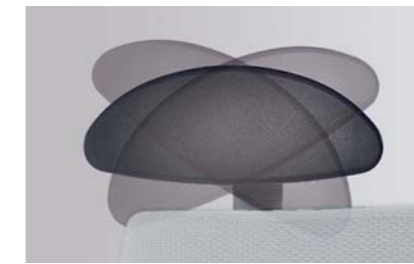

MF-armsupports. Multi-funcioneel: 11,5 cm in hoogte verstelbaar en horizontaal naar voren 8 cm verstelbaar. Armleggers elk 5 cm in breedte verstelbaar en 30° naar rechts/ links draaibaar. Instelling van de gekozen positie vergrendelbaar. In aluminium gepolijste, aluminiumkleurige of zwart gelakte uitvoering.

Support-bras MF. Multifonctionnels : réglables en hauteur sur 11,5 cm et horizontalement vers l'avant sur 8 cm. Appuis réglables en largeur sur 5 cm et pivotants de 30° vers la gauche ou vers la droite. Verrouillage possible dans toutes les positions. Finitions : aluminium poli, époxy gris aluminium ou noir.